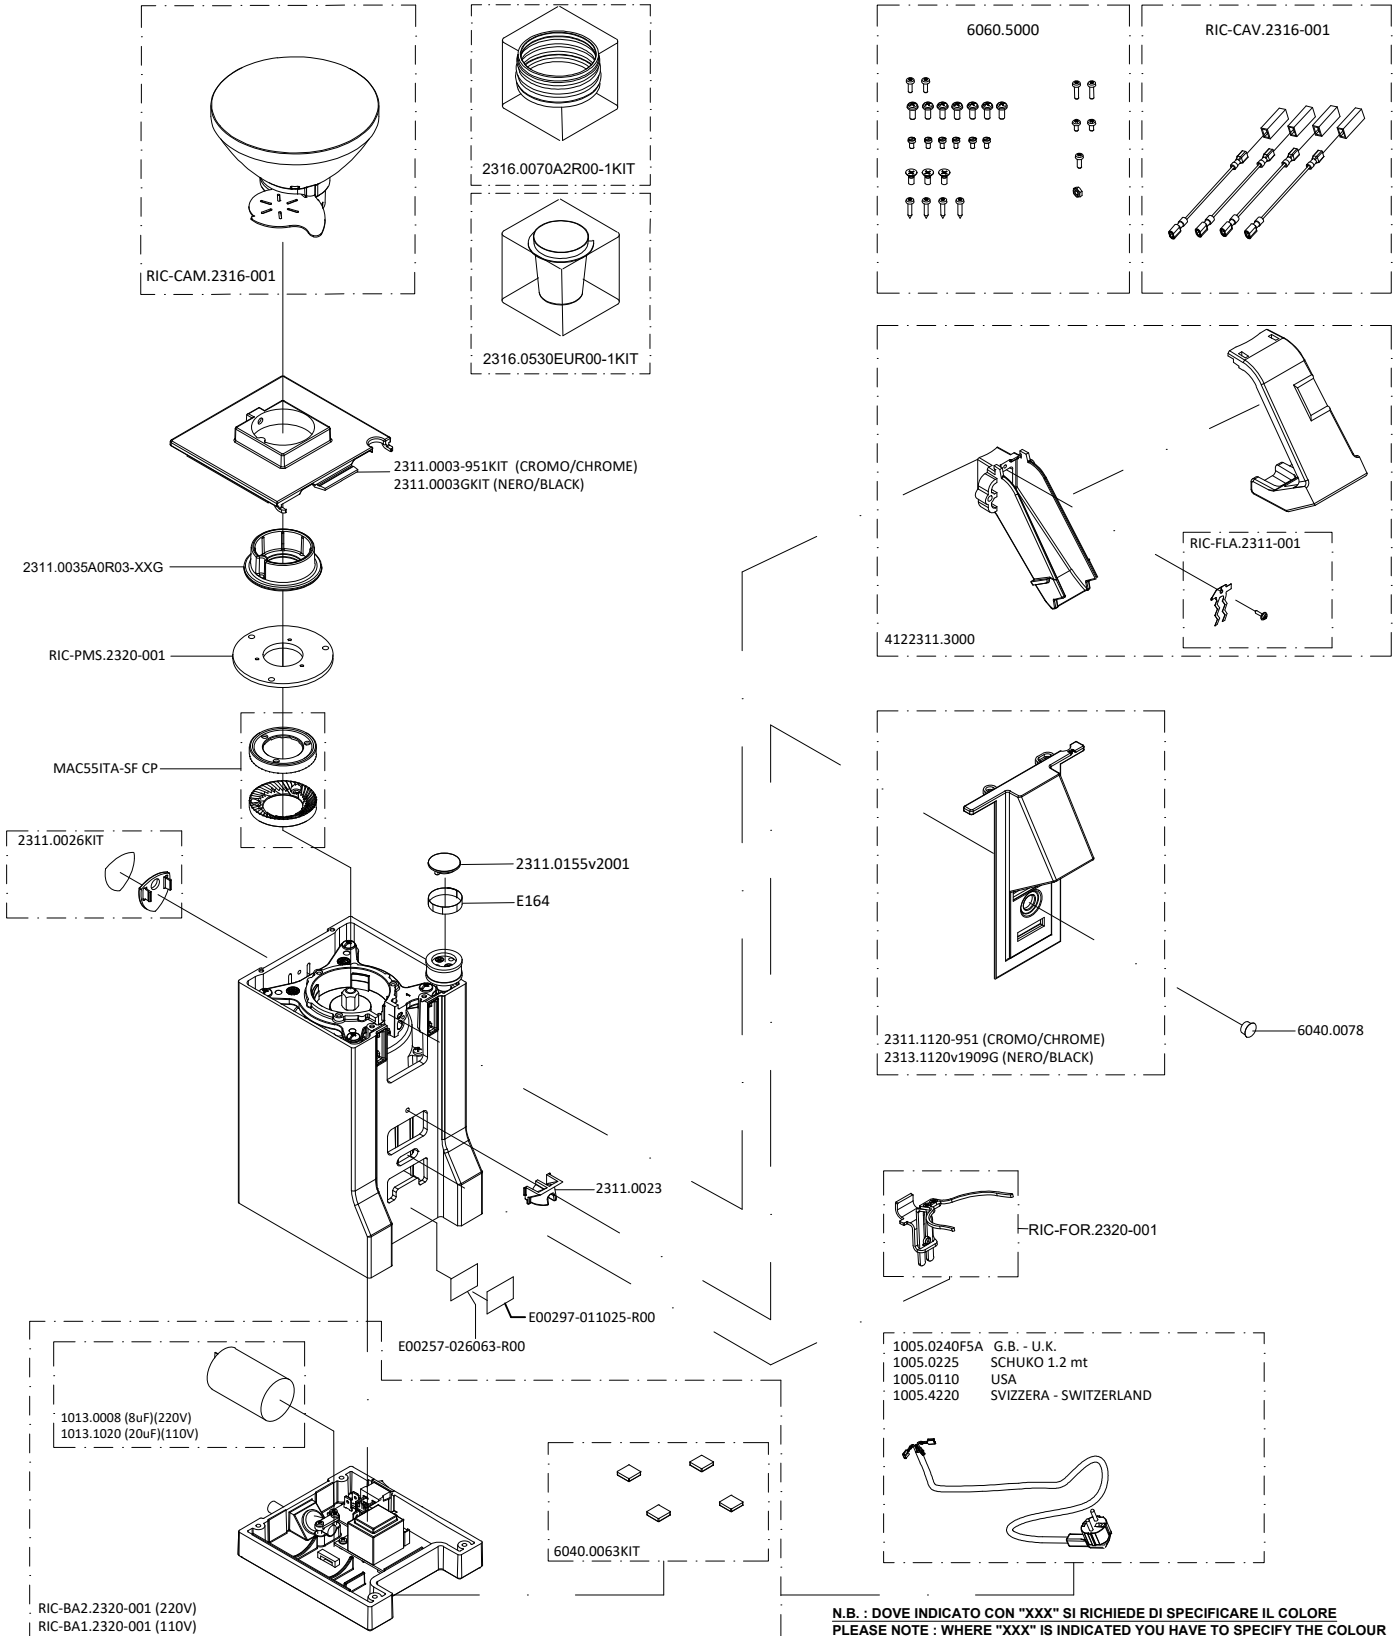

MIGNON ZERO BREW

15/07/2022

ESGR-2320-02v2205

110V/60Hz - 220V/60Hz - 220-230V/50Hz - 230-240V/50Hz

N.B. : DOVE INDICATO CON "XXX" SI RICHIEDE DI SPECIFICARE IL COLORE
PLEASE NOTE : WHERE "XXX" IS INDICATED YOU HAVE TO SPECIFY THE COLOUR

**YOUR COFFEE
EXPERIENCE**

Listino ricambi/ Spare Parts Price List **MIGNON ZERO BREW**

ARTICOLO/ITEM N°	DESCRIZIONE/DESCRIPTION	PREZZO PRICE
1005.0110	CABLAGGIO PER USA/CANADA V110 USA/CANADA PLUG V110	€ 7,36
1005.0225	CABLAGGIO MONOFASE mt.1,20 spina schuko SCHUKO PLUG 1.2 mt V220	€ 7,36
1005.0240F5A	CABLAGGIO PER U.K. V230-240 U.K. PLUG V230-240	€ 13,46
1013.0008	CONDENSATORE MF. 8 / 450 MCF/MCI CAPACITOR 8 / 450I	€ 12,19
1013.0020	CONDENSATORE 20 MF 400-450 MARC CAPACITOR 20 MF 400-450 MARC	€ 14,61
2311.0003-951KIT	KIT COPERCHIO CROMO MIGNON ME CHROME COVER MIGNON KIT	€ 14,61
2311.0003GKIT	KIT COPERCHIO NERO MIGNON MIGNON BLACK COVER KIT	€ 4,83
2311.0023	TASSELLO PORTAFILTRO MIGNON ME/MP FILTER HOLDER MIGNON	€ 3,68
2311.0026KIT	KIT SCUDETTO EUREKA MIGNON SILENT EUREKA 1920 LABEL AND SCREW SHIELD	€ 3,68
2311.0035A0R03-XXG	GUARNIZIONE CAMPANA MIGNON BEAN HOPPER SEAL	€ 2,42
2311.1120-951	FRONTALINO PL CROMO MIGNON PL CHROME FRONT MIGNON	€ 24,38
2313.1120v1909G	FRONTALINO PL NERO MIGNON PL BLACK FRONT MIGNON	€ 12,19
2316.0070A2R00-1KIT	SOFFIETTO PER SINGLE DOSE BLOW UP FOR SINGLE DOSE HOPPER	€ 51,75
2316.0530EUR00-1KIT	BICCHIERINO SD SD DOSING CUP	€ 40,25
4122311.3000	GRUPPO SCIVOLO CAFFE' MIGNON COFFEE EXIT SLIDE GROUP MIGNON	€ 12,19
6040.0063KIT	PIEDI BASE PLASTIC BASE FEET	€ 1,84
6040.0078	TAPPO PER FRONTALINO FRONT PLUG	€ 0,58